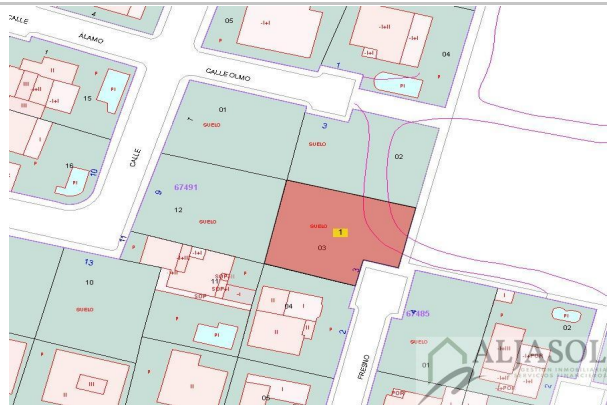

Referencia: **2723-A**
 Tipo inmueble: Terreno Parcela Urbana
 Operación: Venta
 Precio: **99.990 €**
 Estado: Urbano

Dirección: Fresno
 Población: Salteras
 Provincia: Sevilla
 Cod. postal: 41909
 Zona: Tierra blanca

Parcela urbana de 393 m², ideal para construir su chalet independiente o pareado en una de las zonas más tranquilas y demandadas.

Ubicada en una urbanización con club social, que cuenta con piscina comunitaria, pistas de tenis y zonas verdes, perfecta para disfrutar del ocio y el deporte sin salir de casa.