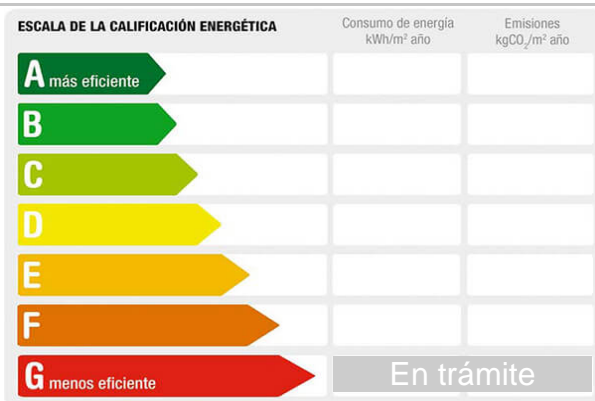

Referencia: **2700-A**
 Tipo inmueble: Nave Solar Industrial
 Operación: Venta
 Precio: **160.000 €**
 Estado: En bruto

Población: Bollullos de la Mitación
 Provincia: Sevilla
 Cod. postal: 41110
 Zona: Junto Meson el Carro