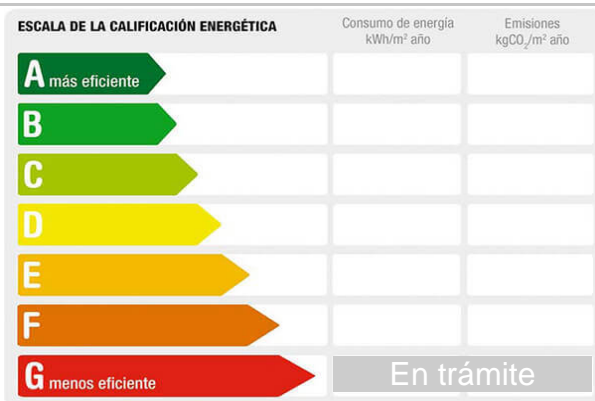

Referencia: **2632-A**
 Tipo inmueble: Terreno Parcela Urbana
 Operación: Venta
 Precio: **115.000 €**
 Estado: Urbano

Población: Salteras
 Provincia: Sevilla
 Cod. postal: 41909
 Zona: Centro

M² construidos: 82 **Metros de parcela:** 279