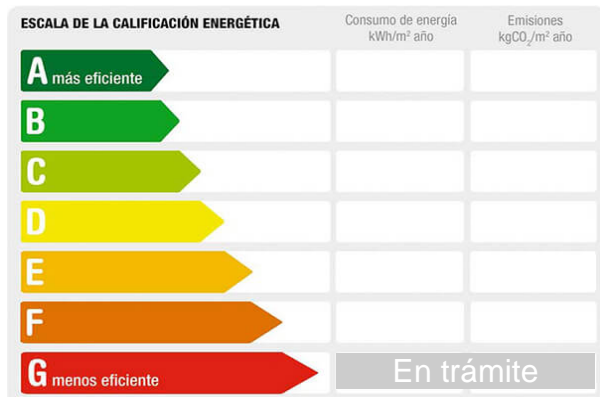

M² construidos: 60   **Suelo de:** gres   **Dormitorios:** 2
Baños: 1   **Exterior/Interior:** exterior

Descripción:

REF: 2583 Aljasol alquiler

Piso sólo cocina amueblada.

Es una vivienda en planta baja con 2 dormitorios, salón, cocina amueblada y baño.

Tiene patio con un trastero.

Calidades aire acondicionado, suelos de gres, puertas de maderas, ventanas de aluminios con rejas.

Situada en el centro del pueblo.

Se solicita solvencia económica para tramitar el seguro de impago, nóminas y contrato de trabajo

Rodeado de todo tipo de servicios, supermercados, paradas de bus, colegios.