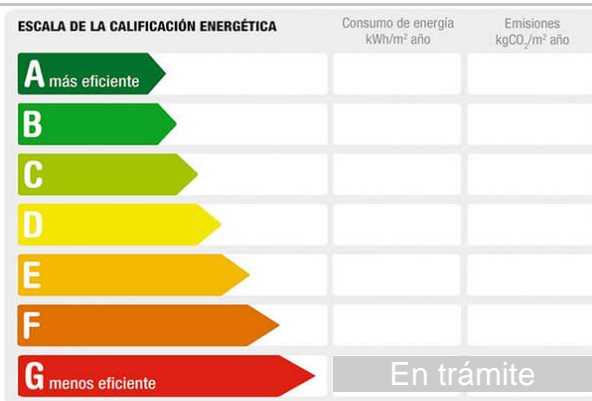

Referencia: **2367-A**
 Tipo inmueble: Terreno
 Operación: Venta
 Precio: **175.000 €**
 Estado: Urbano

Dirección: jose arpa
 Población: Sevilla
 Provincia: Sevilla
 Cod. postal: 41006
 Zona: 41001

M² construidos: 155