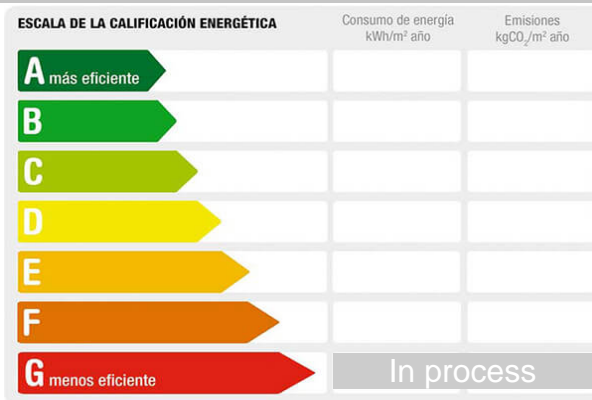

Sqm built: 2500 **Living area:** 65 **Outward/Inward:** outward

Description:

REF:2260 ALJASOL VENDE

Parcela Rustica en Camino de Monasterejo en Bollullos de la Mitación.

Tiene 65 m2 construidos y 2500 m2 de parcela rustica con una vivienda reformada de 2 dormitorios, salón de 29 m2 con chimenea, cocina de obra, baño, pozo, agua y fosa séptica.