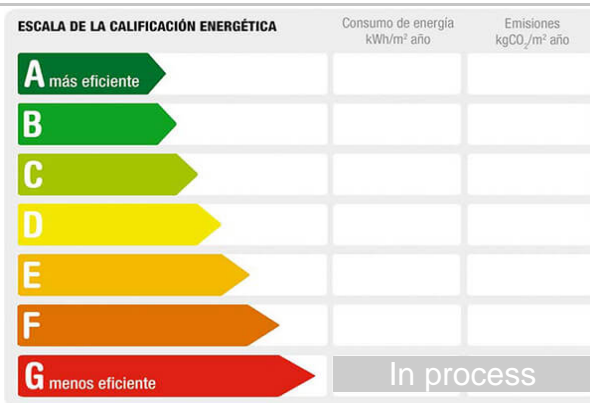

Sqm built: 225	Floor: Rústico	Plot sq.meters: 2360
Garages: 3	Bedrooms: 3	Orientation: south
Bathrooms: 2	Antiquity: 2008	Outward/Inward: outward
Cupboards: 3		

Description:

REF:2259 ALJASOL VENDE

Chalet independiente de una planta con una parcela de 2360 m2 y 225 m2 construidos.

La vivienda tiene 3 dormitorios con armarios empotrados, salón de 31 m2 con chimenea, cocina amueblada, 2 baños, uno reformado y otro está en bruto, lavadero y pozo común.

Es urbana y tiene una nave con box.

Calidades con suelos rústicos, puertas de maderas, ventanas de aluminios con rejas.

Gastos de Notaria, Registro, Honorarios de Agencia e Impuestos no incluidos en el precio.

Visítelo sin compromiso.