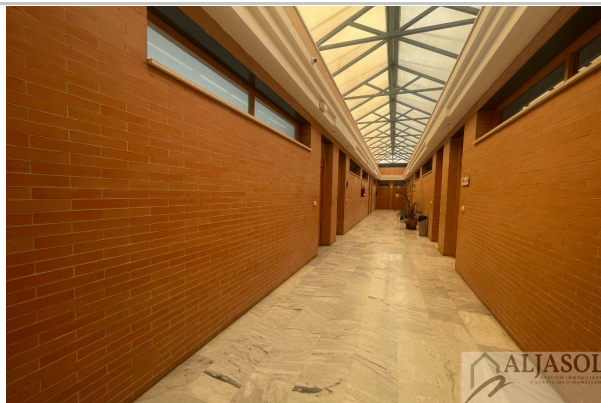

Referencia: **2062-A**
Tipo inmueble: Oficina
Operación: Alquiler
Precio: **470 €**
Estado: Buen estado

Dirección: ALBAICIN
Planta: 1
Población: Bormujos
Provincia: Sevilla
Cod. postal: 41930
Zona: ALDI

M² construidos: 32 **Suelo de:** gres **Aire acondicionado:** frío/calor
Dormitorios: 1 **Aseos:** 2 **Exterior/Interior:** interior

Descripción:

REF:2062 ALJASOL ALQUILA

Se alquila oficina de 32 metros en el Edificio Notaria de Bormujos.

Es una primera planta con ascensor, suelos de mármol, aire acondicionado, ventanas de aluminio climalit y aseo en la parte de fuera del la oficina a compartir con el resto de oficinas.

visítelo, le gustara.