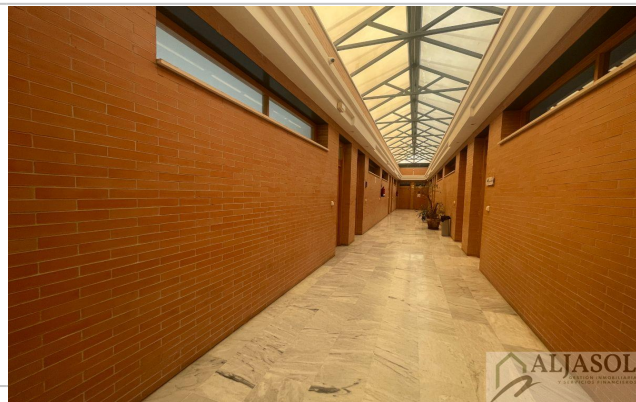

Referencia: **2062-A**

Tipo inmueble: Oficina

Operación: Alquiler

Precio: **470 €**

Estado: Buen estado

Dirección: ALBAICIN

Planta: 1

Población: Bormujos

Se alquila oficina de 32 metros en el Edificio Notaria de Bormujos.

Es una primera planta con ascensor, suelos de mármol, aire acondicionado, ventanas de aluminio climalit y aseo en la parte de fuera del la oficina a compartir con el resto de oficinas.