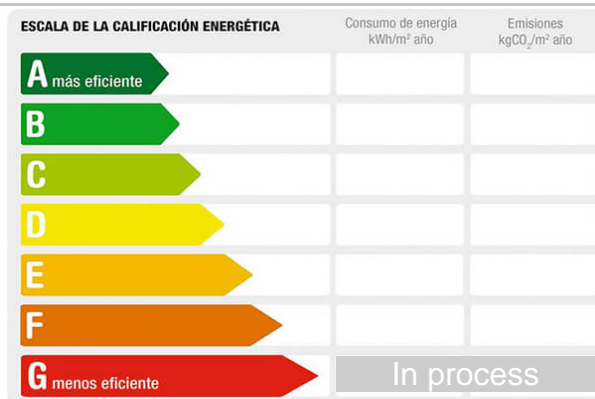

Sqm built: 270 **Plot sq.meters:** 230 **Stays:** 2

Description:

REF:1990 ALJASOL VENDE

Se vende magnifica nave en el polígono industrial Pibo (Bollullos de la Mitación) con 230 m2 de parcela y 270 m2 construidos.