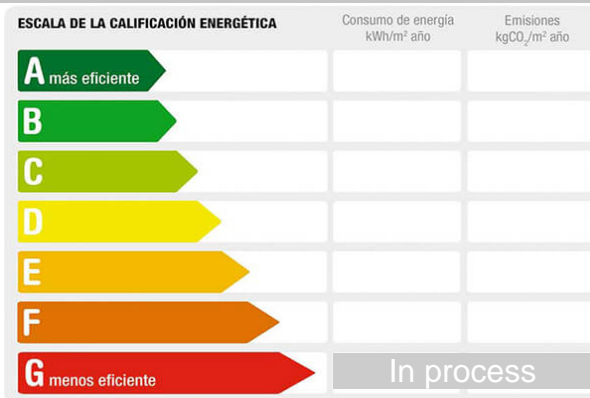

<b>Sqm built:</b> 184	<b>Floor:</b> porcellaneous	<b>Air conditioner:</b> preinstalled
<b>Plot sq.meters:</b> 394	<b>Garages:</b> 2	<b>Terraces:</b> 1
<b>Bedrooms:</b> 4	<b>Bathrooms:</b> 3	<b>Antiquity:</b> 2007
<b>Toilets:</b> 1	<b>Outward/Inward:</b> outward	<b>Cupboards:</b> 3