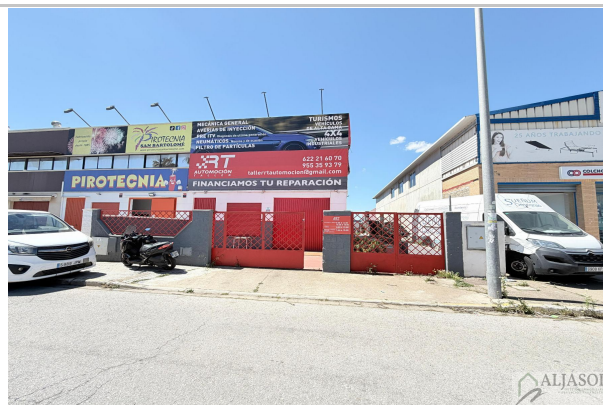

Referencia: **1960-a**
 Tipo inmueble: Nave
 Operación: Venta
 Precio: **179.000 €**
 Estado: Buen estado

Población: Bollullos de la Mitación
 Provincia: Sevilla
 Cod. postal: 41110
 Zona: POLIGONO PIBO

M² construidos: 250
Aseos: 1

Metros de parcela: 300
Exterior/Interior: interior

Estancias: 2

Descripción:

REF: 1960 ALJASOL VENDE OPORTUNIDAD ÚNICA PARA EMPRENDER

Se vende nave industrial en el Polígono El Pibo, una de las zonas empresariales con mayor actividad y proyección, ideal para iniciar o ampliar tu negocio.

Su excelente ubicación y fácil acceso la convierten en una opción estratégica para cualquier tipo de actividad: logística, almacén, taller, oficinas o negocio propio.

Dispone de una parcela de 300 m² y una superficie construida de 250 m², distribuidos en:

Planta baja de 145 m², perfecta para actividad principal o almacenaje

Planta alta de 99 m², acondicionada como oficina

1 baño completo

Además, cuenta con un amplio patio de 150 m² frontal y lateral, ideal para carga y descarga, aparcamiento o expansión de la actividad.