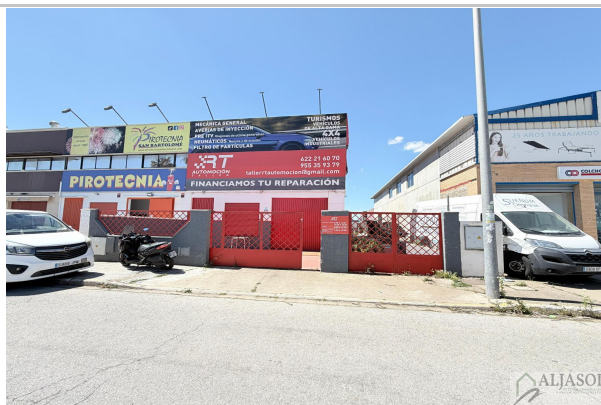

Referencia: **1960-a**
 Tipo inmueble: Nave
 Operación: Venta
 Precio: **180.000 €**
 Estado: Buen estado

Población: Bollullos de la Mitación
 Provincia: Sevilla
 Cod. postal: 41110
 Zona: POLIGONO PIBO

Estancias: 2

Descripción:

REF: 1960 ALJASOL VENDE OPORTUNIDAD ÚNICA PARA EMPRENDER

Se vende nave industrial en el Polígono El Pibo, una de las zonas empresariales con mayor actividad y proyección, ideal para iniciar o ampliar tu negocio.

Su excelente ubicación y fácil acceso la convierten en una opción estratégica para cualquier tipo de actividad: logística, almacén, taller, oficinas o negocio propio.

Dispone de una parcela de 300 m² y una superficie construida de 250 m², distribuidos en:

Planta baja de 145 m², perfecta para actividad principal o almacenaje

Planta alta de 99 m², acondicionada como oficina

1 baño completo

Además, cuenta con un amplio patio de 150 m² frontal y lateral, ideal para carga y descarga, aparcamiento o expansión de la actividad.