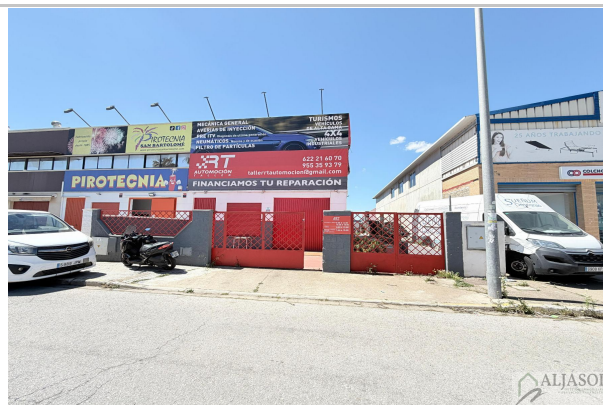

Referencia: **1960-a**
 Tipo inmueble: Nave
 Operación: Venta
 Precio: **180.000 €**
 Estado: Buen estado

Población: Bollullos de la Mitación
 Provincia: Sevilla
 Cod. postal: 41110
 Zona: POLIGONO PIBO

Estancias: 2

Descripción:

REF: 1960 ALJASOL VENDE OPORTUNIDAD ÚNICA PARA EMPRENDER

Se vende nave industrial en el Polígono El Pibo, una de las zonas empresariales con mayor actividad y proyección, ideal para iniciar o ampliar tu negocio.

Su excelente ubicación y fácil acceso la convierten en una opción estratégica para cualquier tipo de actividad: logística, almacén, taller, oficinas o negocio propio.

Dispone de una parcela de 300 m² y una superficie construida de 250 m², distribuidos en:

Planta baja de 145 m², perfecta para actividad principal o almacenaje

Planta alta de 99 m², acondicionada como oficina

1 baño completo

Además, cuenta con un amplio patio de 150 m² frontal y lateral, ideal para carga y descarga, aparcamiento o expansión de la actividad.