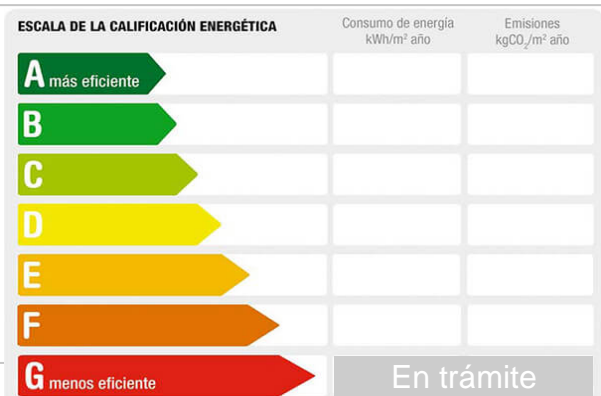

Referencia: **1880-a**  
 Tipo inmueble: Nave  
 Operación: Venta  
 Precio: **445.000 €**  
 Estado: En bruto

Población: Bormujos  
 Provincia: Sevilla  
 Cod. postal: 41110  
 Zona: Calvario Centro

**M<sup>2</sup> construidos:** 2950

**Estancias:** 5

**Descripción:**

Aljasol Vende naves industriales/parcela en pleno centro de Bollullos de la Mitación, en la C/ Calvario. Atención Promotores. Disponemos de un terreno de 2.950m<sup>2</sup> en pleno centro de Bollullos, con salida a dos calles. Actualmente dispone de varias naves industriales, actualmente en actividad. Unos de nuestros agentes especializados estarán a vuestro servicio para cualquier duda que necesite. Impuestos, Gastos de Registro, Notaria y honorarios no incluido.