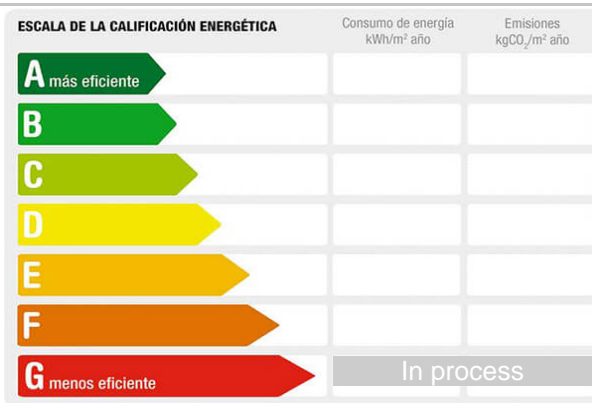

sqm built:	67	lift:	no	floor:	porcellaneous
living area:	0	pool:	yes	air conditioner:	
plot sq.meters:	0	garages:	0	hot water:	
sqm terrace:	0	terraces:	0	fuel:	
bedrooms:	2	storage room:	yes	orientation:	
bathrooms:	2	garden:	no	antiquity:	
toilets:	0	courtyard:	no	outward/inward:	
cupboards:	0	furnished:	no	community fees/month:	0

description:

Rf:1857 Aljasol Vende en Exclusiva Nueva Promoción
PROMOCION
C/ Bormujos nº 35, Bollullos de la Mitación

Residencial La Bodega se proyecta en el municipio de Bollullos de la Mitación en Sevilla, una promoción de viviendas plurifamiliares.
Consta de un total de 16 viviendas repartidas en 4 Bloques, las viviendas están compuestas por entre 2 y 3 Dormitorios, además de:
.- 2 baños
.- Salón-cocina
.- Patio privado/Solárium Privado
.- Piscina-Jacuzi.

El interior:

- .- Carpintería de aluminio, puertas balconeras en perfilaría de aluminio de aluminio con palillera y vidrios climalit.
- .- Ventanas de salida desde los dormitorio al patio trasero p desde el castillete al solárium con puertas correderas de aluminio.
- .- Bajo petición de cliente, se podrá incorporar persianas motorizadas en salón.
- .- Preinstalación de equipos de conductos con toma e dormitorios y salón para la climatización de la vivienda.