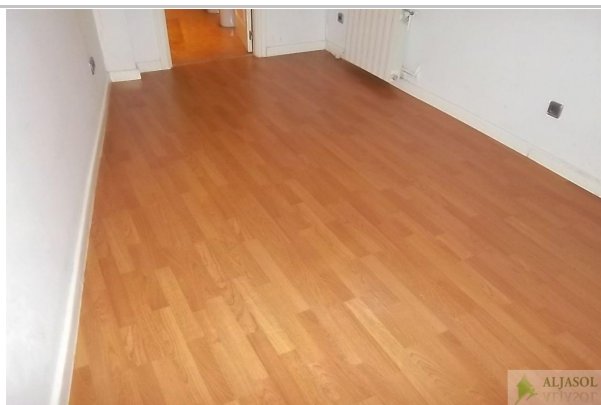

Referencia: 4101-01095

Tipo Inmueble: Piso

Operación: Alquiler

Precio: 750 €

Estado: Buen estado

Dirección: ALMANSA

Nº: Planta: Baja

Población: Sevilla

suelo de: Parquet
aire acondicionado: Frío/Calor
agua caliente:
combustible:
Orientación:
Antigüedad:
Exterior/Interior: Exterior
gastos de comunidad/mes: 0

Descripción:

PISO EN PLANTA BAJA, CON COCINA AMUEBLADA, TIENE 2 DORMITORIOS, 2 BAÑOS COMPLETOS, SALON, UN PEQUEÑO PATIO, AZOTEA COMUNITARIA Y TRASTERO REFORMADO DE ELECTRICIDAD Y TUBERIAS.